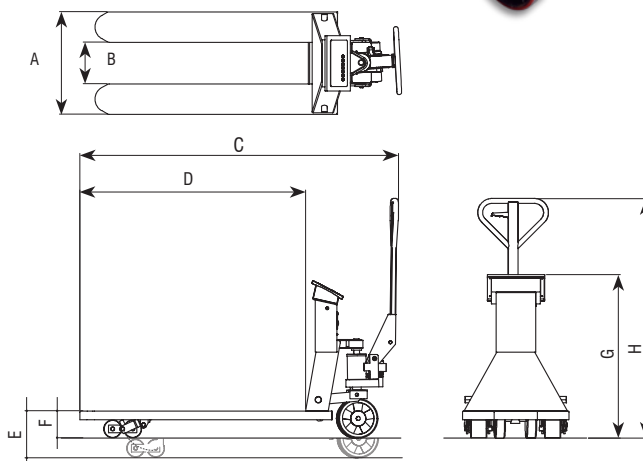

### FONCTIONS:

- Accumulation de poids.
- Totalisation par l'écran.
- Brut / Net.
- Tare et pretare manuel.
- Rattrapage du zéro.
- Fonction de comptage de pièces.
- Checkweigher et mise en place du poids cible
- Fonction 1/10 de la division de vérification. Visualisation pendant quelques secondes.

Dimensions (mm)	A	B	C	D	E	F	G	H
EURO	530	215	1570	1150	200	80	870	1200
WIDE	680	360	1630	1220	200	80	760	1210

Code#	Portée (kg)	Précision (g)	Imprimante	Type	Dimensions emballage (mm)	Poids emballage (kg)	Certifications	
							ENAC	
							Code #	
290001	1000/2000	200/500		EURO	1600x600x1400	118	900004	
290002 <b>M</b>	1000/2000	500/1000		EURO	1600x600x1400	118	900004	
290003	1000/2000	200/500	●	EURO	1600x600x1400	118	900004	
290004 <b>M</b>	1000/2000	500/1000	●	EURO	1600x600x1400	118	900004	
290009	1000/2000	200/500		WIDE	1600x600x1400	130	900004	
290010 <b>M</b>	1000/2000	500/1000		WIDE	1600x600x1400	130	900004	
290011	1000/2000	200/500	●	WIDE	1600x600x1400	130	900004	
290012 <b>M</b>	1000/2000	500/1000	●	WIDE	1600x600x1400	130	900004	