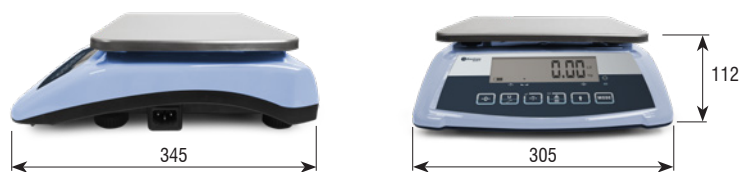

OPTIMA BOW-P

***BALANCE BOW-Pawn
CONTRÔLE DE POIDS***

Optima W-Pawn

Contrôle de poids

Balance de contrôle de poids à réponse rapide

CARACTÉRISTIQUES:

- Écran LCD rétroéclairé.
- 6 digits de 30 mm.
- 6 touches.
- Boîtier en ABS.
- Plateau en acier inoxydable.
- Dimensions du plateau: 295x230 mm.
- Protection IP44.
- Niveau à bulle.
- Blister inclus.
- Unités : kg, lb ou g. Selon les capacités (3/6/15 kg changer en g/lb et 30 kg en kg).
- 4 Pieds réglables en hauteur.
- Alimentation: 230V AC 50Hz.
- Batterie interne rechargeable.
- Température de fonctionnement: 0°C à 40°C.
- Indication de la batterie à l'écran.
- Indication de la balance de contrôle sur écran et acoustique.

FONCTIONS:

- Zero
- Tare
- Pesée par pourcentages
- Comptage de pièces
- Trieuse pondérale : limite en poids ou en pièces

Dimensions (mm)

Fonction comptage de pièces

Niveau à bulle

BALANCE BOW-Pawn

Code #	Portée (kg)	Précision (g)	Dimensions plateau (mm)	Dimensions emballage (mm)	Poids emballage (kg)	Certifications	
						ENAC	Code #
261500	3	0,1	295x230	330x380x135	3,6	ENAC	900033-1
261501	6	0,2	295x230	330x380x135	3,6	ENAC	900001-1
261502	15	0,5	295x230	330x380x135	3,6	ENAC	900001-1
261503	30	1	295x230	330x380x135	3,6	ENAC	900001-1