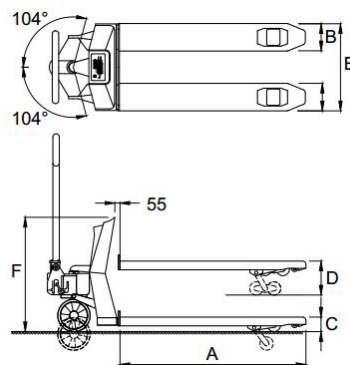

FONCTIONS

- Correction automatique et manuelle du zéro
- Pesage brut/net
- Tare automatique et manuelle
- Totalisation avec numéro de séquence
- Entrée de codes (5-chiffres)
- Sortie RS232 pour connexion avec imprimante
- Port supplémentaire pour carte optionnelle Bluetooth ou WiFi
- Bluetooth 4.0 pour RAVAS WeightsApp
- Horloge interne
- Message d'erreur à l'affichage
- Coupure automatique après 30 minutes de non utilisation
- Lecture en kg ou lb

SPECIFICATIONS TECHNIQUES

- Capacité de pesage 2.000 kg (2.500 kg ou 3.000 kg en option)
- Graduation multi-échelon:
  0 - 200 kg: graduation 0,2 kg
  200 - 500 kg: graduation 0,5 kg
  500 - 2.000 kg: graduation 1 kg
- Tolérance max. 0,1% de la charge levée
- Affichage LCD dual color, hauteur chiffre 20mm, avec rétro-éclairage
- Clavier 5 touches de fonction, touche marche / arrêt
- Etanchéité capteurs IP67, indicateur IP65
- Batterie 14,8Vdc/5Ah, échangeable; chargeur Li-ion batterie externe inclus
- Autonomie 75 heures, indication de décharge à l'affichage
- Chargeur 230V/14,8Vdc - 1 A
- Temps de charge environ 6 heures
- Roues de direction caoutchouc
- Roues de charge polyuréthane, tandem
- Couleur rouge (RAL 3000), peinture époxy
- Poids 120 kg
- Pompe débit rapide

DIMENSIONS EN MM

Standard

A	Longueur fourche	1150
B	Largeur fourche	170
C	Hauteur minimum	90
	Garde au sol	22
D	Hauteur maximale	180
	Hauteur de levée	90
E	Ecartement extérieur des fourches	540
F	Hauteur de l'indicateur	800
	Tolérance +/- 3 mm	

OPTIONS*

- Pack supplémentaire de batteries Li-ion échangeables
- Imprimante intégrée
- Sortie Bluetooth 2.0 ou WiFi
- Sortie relais pour dosage automatique
- Graduation multi-échelon 0,1/0,2/0,5 kg
- Sur fourches inox
- Châssis inox ou galvanisé
- Affichage rotatif : lecture de tous les angles lors du dosage
- Frein à pied
- Longueurs de fourches différentes (hauteur fourche 90 mm)
- Différentes roues de charge ou de direction
- RDC, Logiciel RAVAS Data Collector
- RIS, Logiciel RAVAS Integration

RAVAS Europe B.V.

Veilingweg 17, 5301 KM Zaltbommel, The Netherlands

T: +31 418 515220 E: salesoffice@ravas.com

WWW.RAVAS.COM

RAVAS